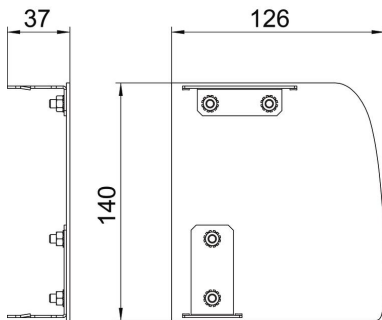

Technisches Datenblatt

Endstück Soft rechts

Artikelnummer: 6115945

Endstück für Design-Geräteeinbaukanäle der Serie GAD. Design-Ausführung "Soft". Das Endstück kann nur für den Abschluss auf der rechten Seite verwendet werden.

Alu Aluminium

EL eloxiert

Stammdaten

| | |
|---------------------|-----------------------------|
| Artikelnummer | 6115945 |
| Typ | GAD ER Soft EL |
| Bezeichnung 1 | Endstück Designkanal rechts |
| Bezeichnung 2 | Design Soft |
| Hersteller | OBO |
| Dimension | 126x140x37 |
| Werkstoff | Aluminium |
| Oberfläche | eloxiert |
| Oberflächennorm | |
| Kleinste VK-Einheit | 1 |
| Mengeneinheit | Stück |
| Gewicht | 15,6 kg |
| Gewichtseinheit | kg/100 St. |

Technisches Datenblatt

Endstück Soft rechts

Artikelnummer: 6115945

Abmessungen

| | |
|--------|--------|
| Länge | 37 mm |
| Breite | 140 mm |
| Höhe | 126 mm |

Technische Daten

| | |
|--------------------|--------------|
| Ausführung | asymmetrisch |
| Befestigungsart | aufrastbar |
| für Kanalbreite | 140 mm |
| für Kanalhöhe | 114 mm |
| Geeignet für | rechts |
| Halogenfrei | ja |
| Schnittkaschierung | nein |
| Schutzfolie | ja |